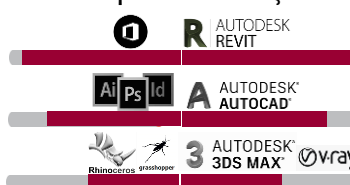

SKILL | HABILITAÇÕES